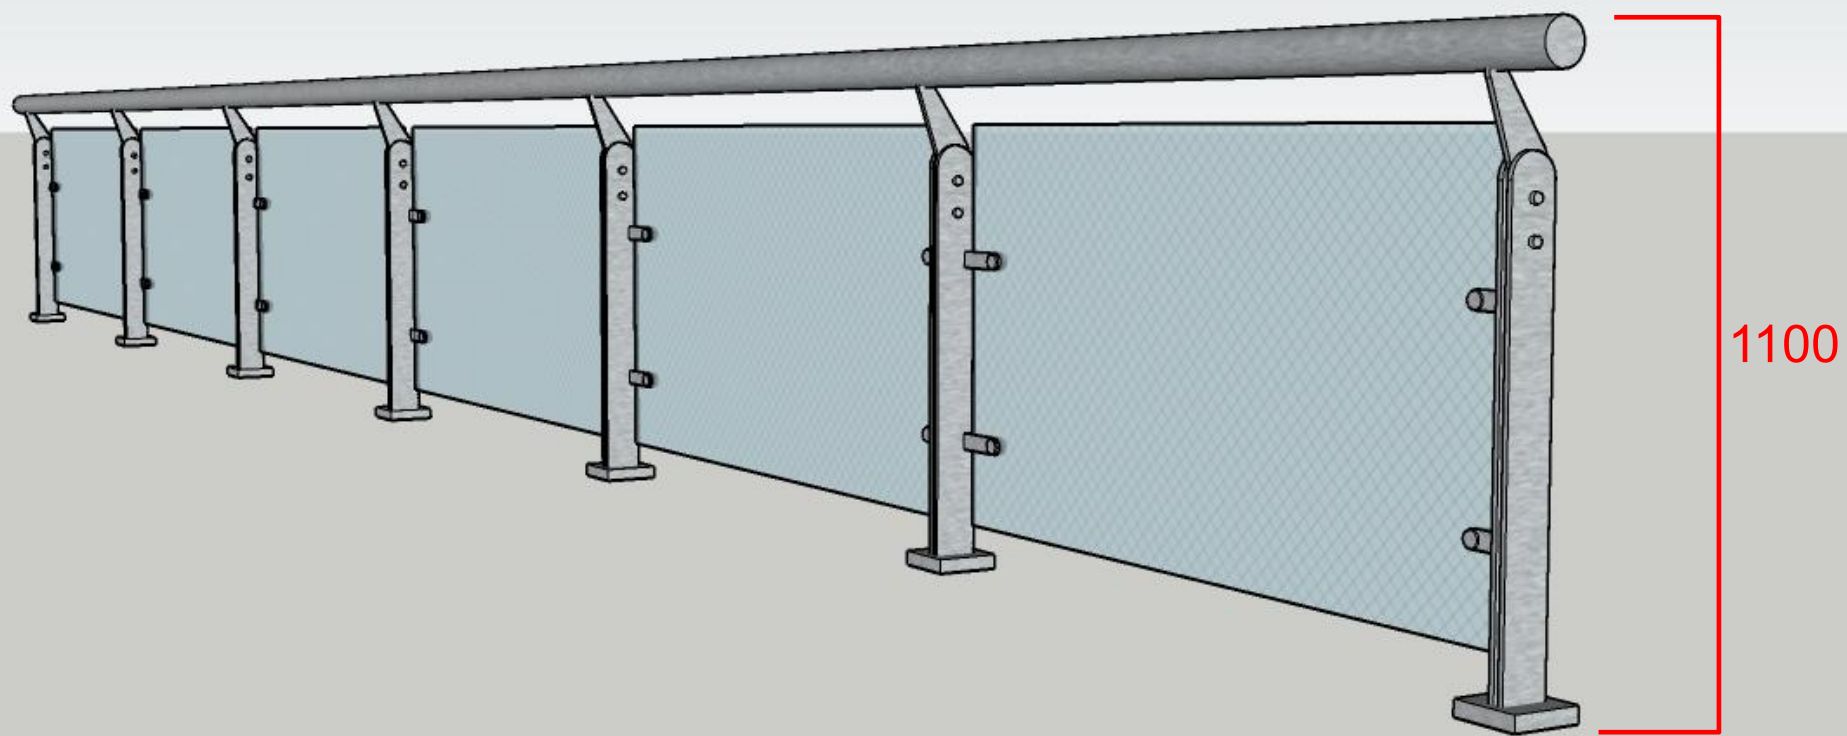

市立三院 大厅栏杆设计图

原栏杆设计方案

市立三院大厅栏杆设计图