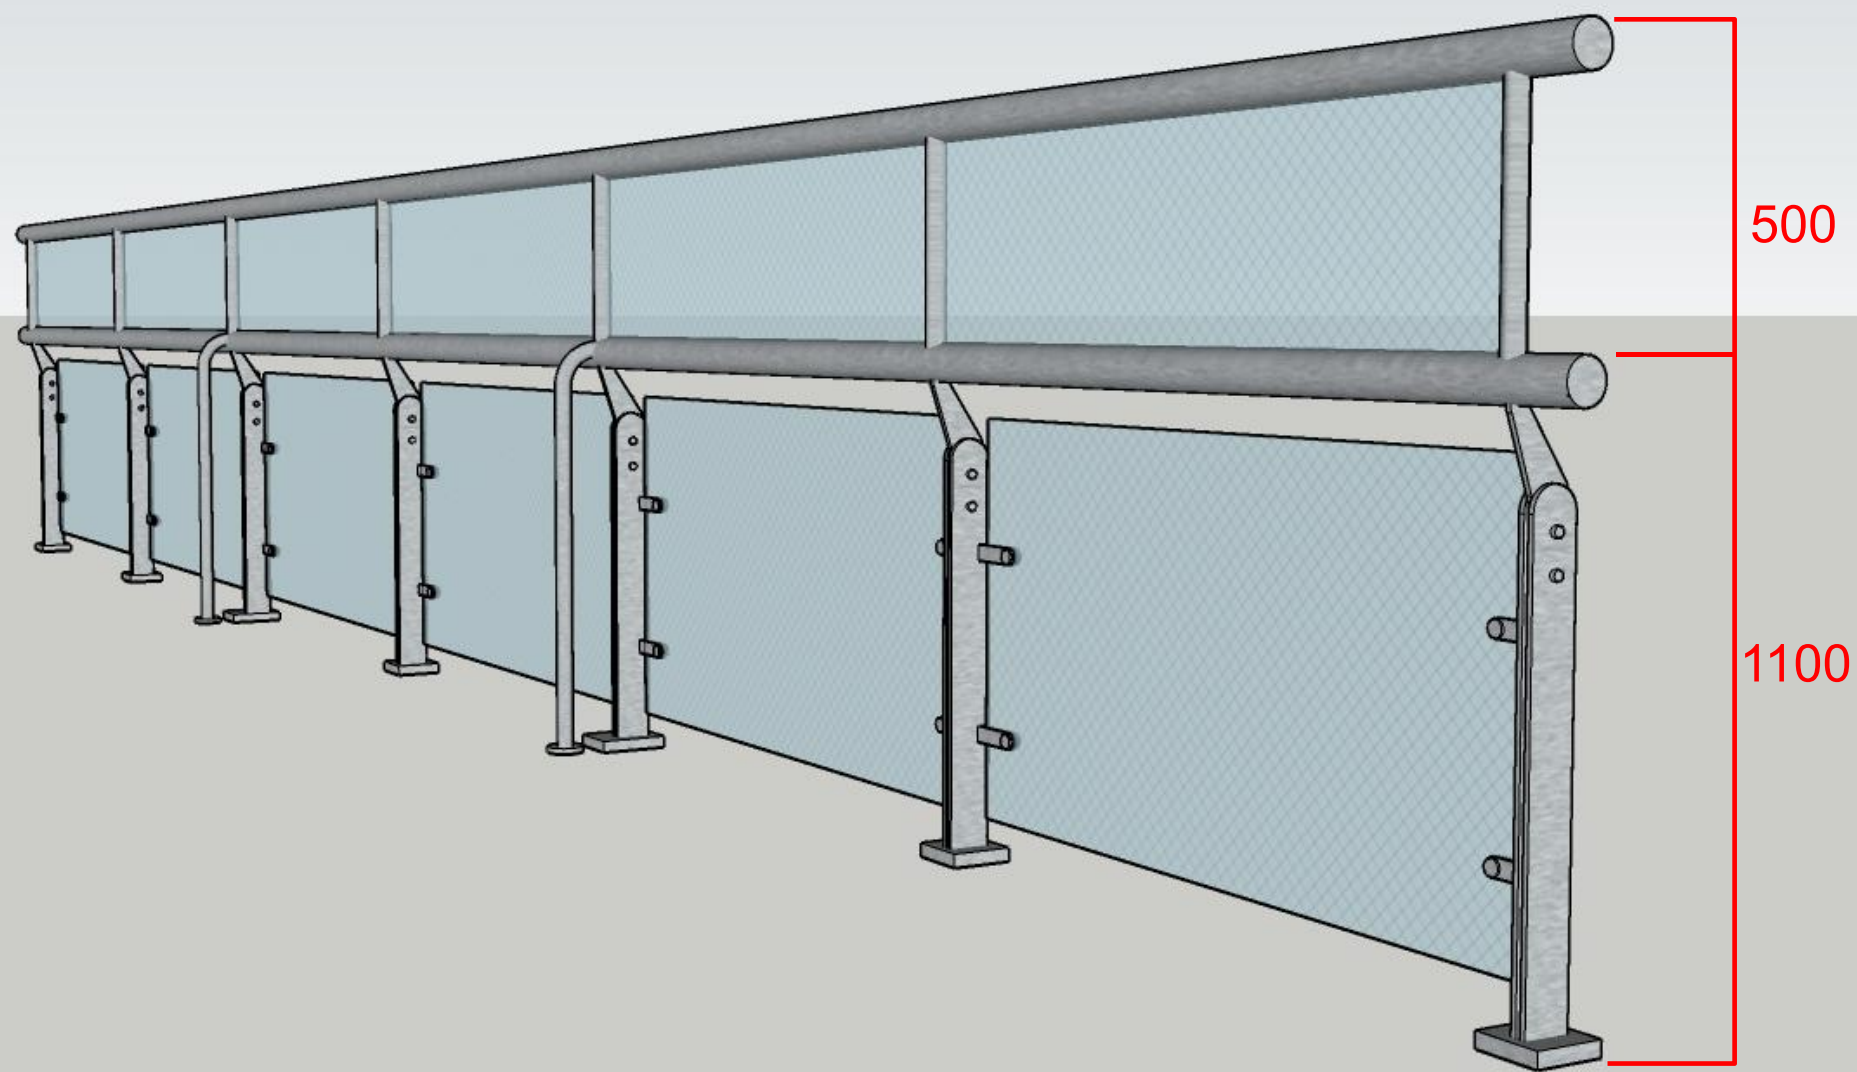

市立三院 大厅栏杆设计图

原栏杆设计方案

市立三院大厅栏杆设计图